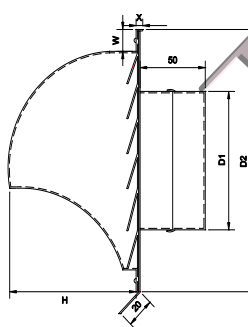

Ventcap type Drain

Ventcap

Ventcap berfungsi untuk mengeluarkan udara dari saluran udara.

Ventcap type drain dapat diaplikasikan dengan ditambahkan wiremesh

Material : Alumunium .

Finish : Baking Paint, Powder Coating, Anodize.

NO	SIZE(Φ)	D1	D2	X	W	H
1	250	247	300	5	25	145
2	200	195	270	5	20	140
3	175	170	270	5	20	140
4	150	145	180	5	15	100
5	100	95	155	5	15	75
6	80	75	155	5	15	75
7	65	60	120	5	12	65
8	50	45	120	5	12	65

TAMURA