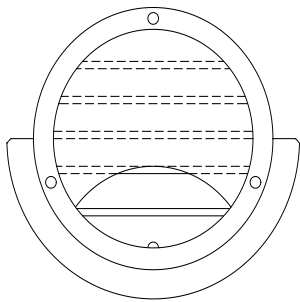

Ventcap type Drain

Ventcap

Ventcap berfungsi untuk mengeluarkan udara dari saluran udara.

Ventcap type drain dapat diaplikasikan dengan ditambahkan wiremesh

Material : Alumunium .

Finish : Baking Paint, Powder Coating, Anodize.

NO	SIZE(Φ)	D1	D2	X	W	H
1	250	247	300	5	25	145
2	200	195	270	5	20	140
3	175	170	270	5	20	140
4	150	145	180	5	15	100
5	100	95	155	5	15	75
6	80	75	155	5	15	75
7	65	60	120	5	12	65
8	50	45	120	5	12	65

TAMURA