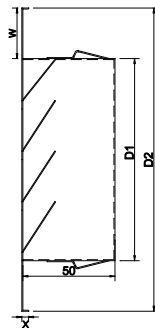

Ventcap type datar

Ventcap

Ventcap berfungsi untuk mengeluarkan udara dari saluran udara.

Ventcap type datar dapat diaplikasikan dengan ditambahkan wiremesh

Material : SUS ,Galvanized.

Finish : Baking Paint, Powder Coating

NO	SIZE(Φ)	D1	D2	X	W
1	250	245	295	5	25
2	200	195	245	5	25
3	175	170	220	5	25
4	150	145	195	5	25
5	100	95	135	5	20
6	80	75	105	5	15
7	65	60	90	5	15
8	50	50	74	5	12