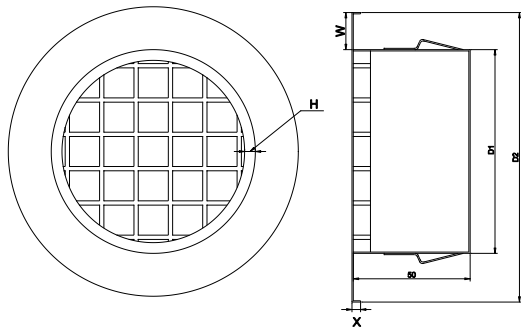

Ventcap Type Eggrate

Ventcap

Ventcap berfungsi untuk mengeluarkan udara dari saluran udara.

Ventcap Type Eggrate dapat diaplikasikan dengan menambahkan wiremesh

Material : Alumunium, Galvanized

Finish : Baking Paint, Powder Coating, Anodize.

NO	SIZE(Φ)	D1	D2	X	W	H
1	250	245	295	5	25	5
2	200	195	245	5	25	5
3	175	170	220	5	25	5
4	150	145	195	5	25	5
5	100	95	135	5	20	5
6	80	75	105	5	15	5
7	65	60	90	5	15	5
8	50	50	74	5	12	5

TAMURA