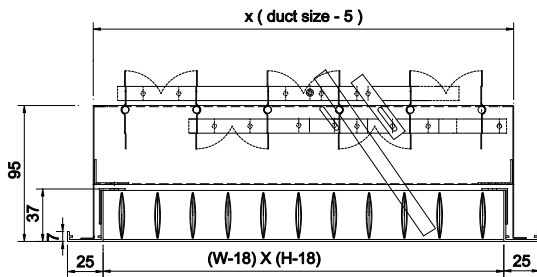

GRILLE HS DAUN MEDIUM (HS-AM)

GRILLE

Grille HS Daun Medium berfungsi untuk mengeluarkan udara dari saluran udara.

- Grille HS Daun Medium dengan tinggi daun 30 mm x 6 mm, jarak daun 30 mm.
- Grille HS Daun Medium Dapat diaplikasikan untuk type A atau type B.
- Grille HS Daun Medium dapat diaplikasikan dengan memakai shutter dan non shutter.

Material : Alumunium .

Finish : Baking Paint, Powder Coating, Anodize.

GRILLE VHS DAUN MEDIUM (VHS-AM)

GRILLE

Grille VHS Daun Medium berfungsi untuk mengeluarkan udara dari saluran udara.

- Grille VHS Daun Medium dengan tinggi daun 30 mm x 8 mm, jarak daun 30 mm.
- Grille VHS Daun Medium Dapat diaplikasikan tanpa memakai shutter.

Material : Alumunium .

Finish : Baking Paint, Powder Coating, Anodize.

SHUTTER
TYPE GEAR