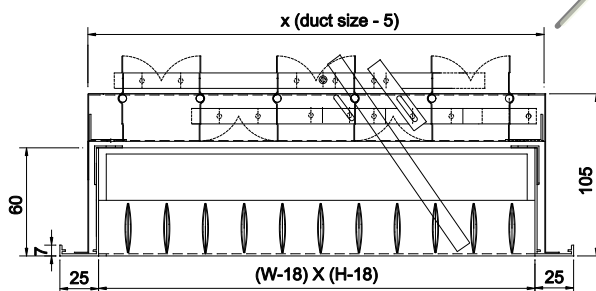

- Grille VHS Daun Medium dengan tinggi daun 30 mm x 8 mm, jarak daun 30 mm.
- Grille VHS Daun Medium Dapat diaplikasikan tanpa memakai shutter.

Material : Alumunium .

Finish : Baking Paint, Powder Coating, Anodize.