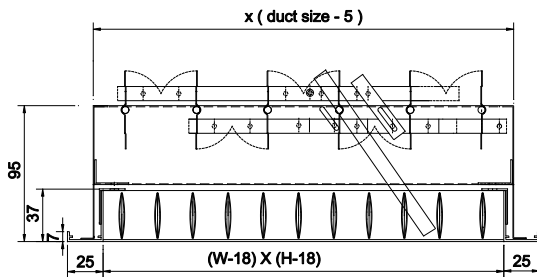

GRILLE HS DAUN MEDIUM (HS-AM)

GRILLE

Grille HS Daun Medium berfungsi untuk mengeluarkan udara dari saluran udara.

▫ Grille HS Daun Medium dengan tinggi daun 30 mm x 6 mm, jarak daun 30 mm.

▫ Grille HS Daun Medium Dapat diaplikasikan untuk type A atau type B.

▫ Grille HS Daun Medium dapat diaplikasikan dengan memakai shutter dan non shutter.

Material : Alumunium .

Finish : Baking Paint, Powder Coating, Anodize.

GRILLE VHS DAUN MEDIUM (VHS-AM)

GRILLE

Grille VHS Daun Medium berfungsi untuk mengeluarkan udara dari saluran udara.

▫ Grille VHS Daun Medium dengan tinggi daun 30 mm x 6 mm, jarak daun 30 mm.

▫ Grille VHS Daun Medium Dapat diaplikasikan tanpa memakai shutter.

Material : Alumunium .

Finish : Baking Paint, Powder Coating, Anodize.

SHUTTER
TYPE GEAR

SHUTTER
TYPE HANDLE