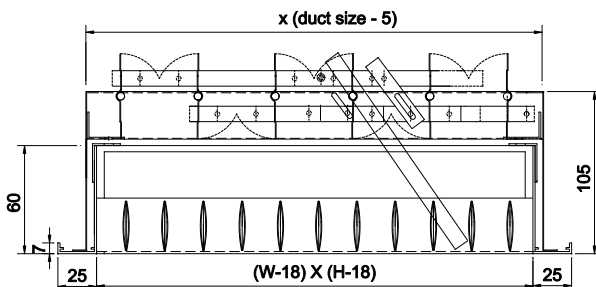

SHUTTER
TYPE GEAR

SHUTTER
TYPE HANDLE